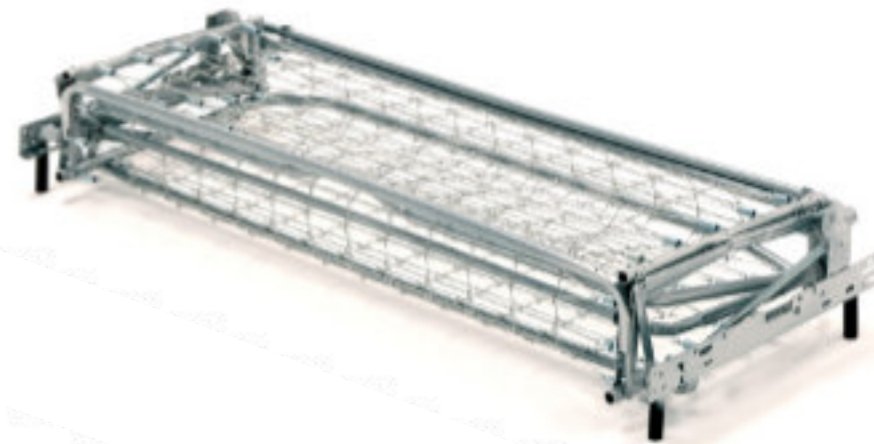

COM
05 TRE
PIEGHE

DD

MM

EE

TRE PIEGHE COM 05

A three-fold model available in a mesh, slatted, or welded wire mesh version. The polyurethane mattress is 7 cm high and 180 cm long.

Modello a tre pieghe prodotto in versione maglia, doghe o rete elettrosaldata. Il materasso in poliuretano ha un'altezza di 7 cm e una lunghezza di 180 cm.

MECHANISM MOVEMENT MOVIMENTO RETE

MEASURES MISURE

MIS.	A	B	MATTRESS SIZE
162	1620	1460	1800 x 1420 x 70
152	1520	1360	1800 x 1320 x 70
122	1220	1060	1800 x 1020 x 70
112	1120	960	1800 x 920 x 70
82	820	660	1800 x 620 x 70