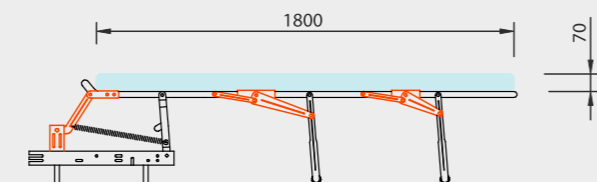

COM
05 TRE
PIEGHE

DD

MM

EE

TRE PIEGHE COM 05

A three-fold model available in a mesh, slatted, or welded wire mesh version. The polyurethane mattress is 7 cm high and 180 cm long.

Modello a tre pieghe prodotto in versione maglia, doghe o rete elettrosaldata. Il materasso in poliuretano ha un'altezza di 7 cm e una lunghezza di 180 cm.

MECHANISM MOVEMENT MOVIMENTO RETE

MEASURES MISURE

MIS.	A	B	MATTRESS SIZE
162	1620	1460	1800 x 1420 x 70
152	1520	1360	1800 x 1320 x 70
122	1220	1060	1800 x 1020 x 70
112	1120	960	1800 x 920 x 70
82	820	660	1800 x 620 x 70

*Mattress dimensions are nominal