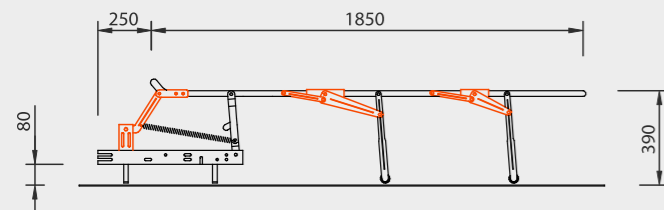

COM
05 TRE
PIEGHE

DD

MM

EE

TRE PIEGHE COM 05

A three-fold model available in a mesh, slatted, or welded wire mesh version. The polyurethane mattress is 7 cm high and 180 cm long.

Modello a tre pieghe prodotto in versione maglia, doghe o rete elettrosaldata. Il materasso in poliuretano ha un'altezza di 7 cm e una lunghezza di 180 cm.

MECHANISM MOVEMENT MOVIMENTO RETE

MEASURES MISURE

MIS.	A	B	MATTRESS SIZE
162	1620	1460	1800 x 1420 x 70
152	1520	1360	1800 x 1320 x 70
122	1220	1060	1800 x 1020 x 70
112	1120	960	1800 x 920 x 70
82	820	660	1800 x 620 x 70

*Mattress dimensions are nominal