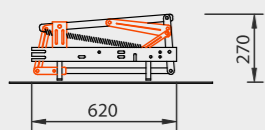

COM
05 TRE
PIEGHE

DD

MM

EE

TRE PIEGHE COM 05

A three-fold model available in a mesh, slatted, or welded wire mesh version. The polyurethane mattress is 7 cm high and 180 cm long.

Modello a tre pieghe prodotto in versione maglia, doghe o rete elettrosaldata. Il materasso in poliuretano ha un'altezza di 7 cm e una lunghezza di 180 cm.

MECHANISM MOVEMENT MOVIMENTO RETE

MEASURES MISURE

MIS.	A	B	MATTRESS SIZE
162	1620	1460	1800 x 1420 x 70
152	1520	1360	1800 x 1320 x 70
122	1220	1060	1800 x 1020 x 70
112	1120	960	1800 x 920 x 70
82	820	660	1800 x 620 x 70

*Mattress dimensions are nominal