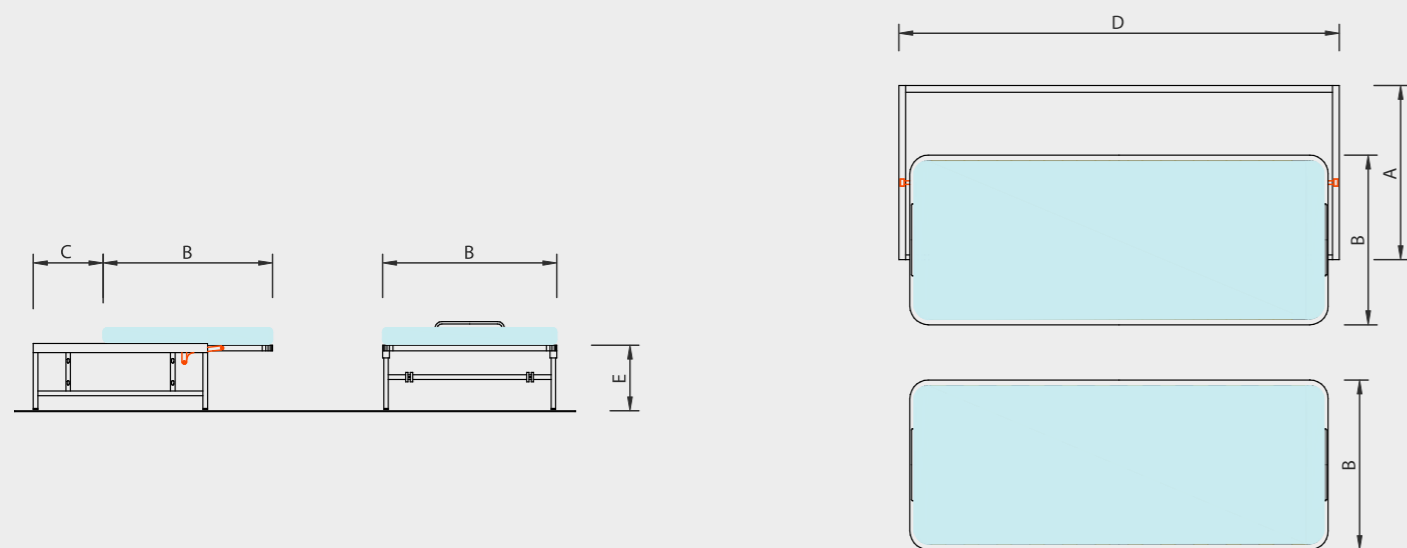

COM
20 DUPLEX

DUPLEX COM 20

Model with two slatted beds. The top bed can be pulled forward away from the backrest, while the bottom pull-out bed is manually opened. It allows the formation of either a double bed or two single beds. This mechanism is available in two sizes and can be used with any type of mattress.

Modello con due letti a doghe. Il letto superiore ha la possibilità di avanzare per potersi distaccare dallo schienale, mentre quello inferiore estraibile ha apertura manuale. Permette di formare un letto matrimoniale o due singoli. Questo meccanismo è prodotto in due misure e può utilizzare qualsiasi tipo di materasso.

MECHANISM MOVEMENT MOVIMENTO RETE

MEASURES MISURE

Mis.	A	B	C	D	E	MATTRESS SIZE
80	850	800	260	1945	340	1900 x 800 x 160
75	755	730	270	1890	300	1850 x 750 x 140

*Mattress dimensions are nominal