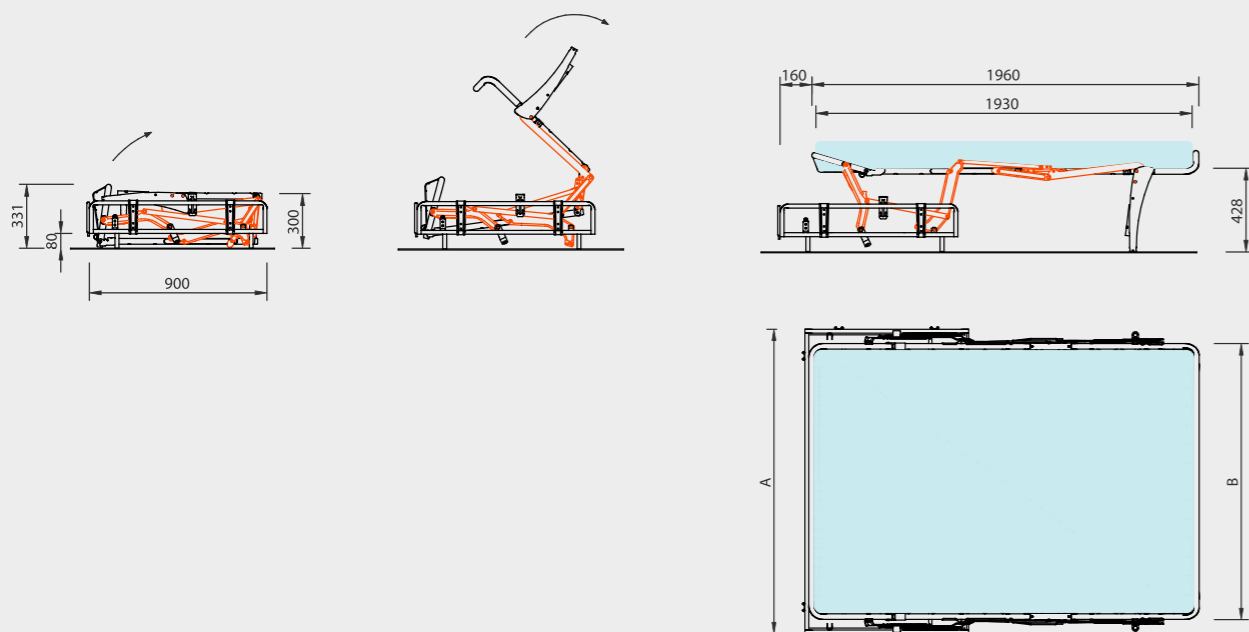

MECHANISM MOVEMENT MOVIMENTO RETE

ACCESSORIES ACCESSORI

MEASURES MISURE

MIS.	A	B	MATTRESS SIZE
180	1800	1650	1930 x 1600 x 120
160	1600	1450	1930 x 1400 x 120
140	1400	1250	1930 x 1200 x 120
120	1200	1050	1930 x 1000 x 120
90	900	750	1930 x 700 x 120

*Mattress dimensions are nominal